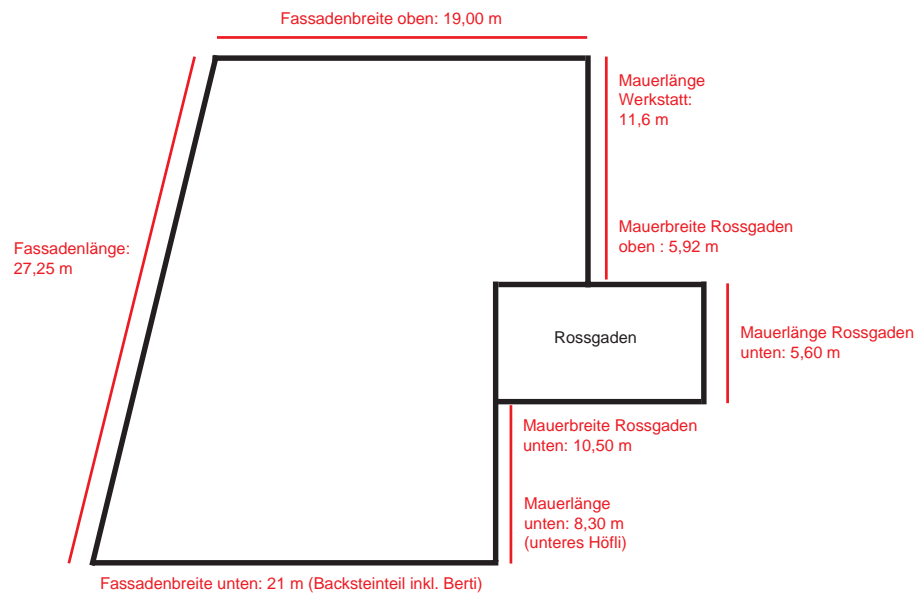

Grundriss-Skizze GB 845
Massstab 1:200 (ungenau)

Gewölbekeller, Heizung, Lindauer, Rossgaden Keller/UG

KELLERGESCHOSS